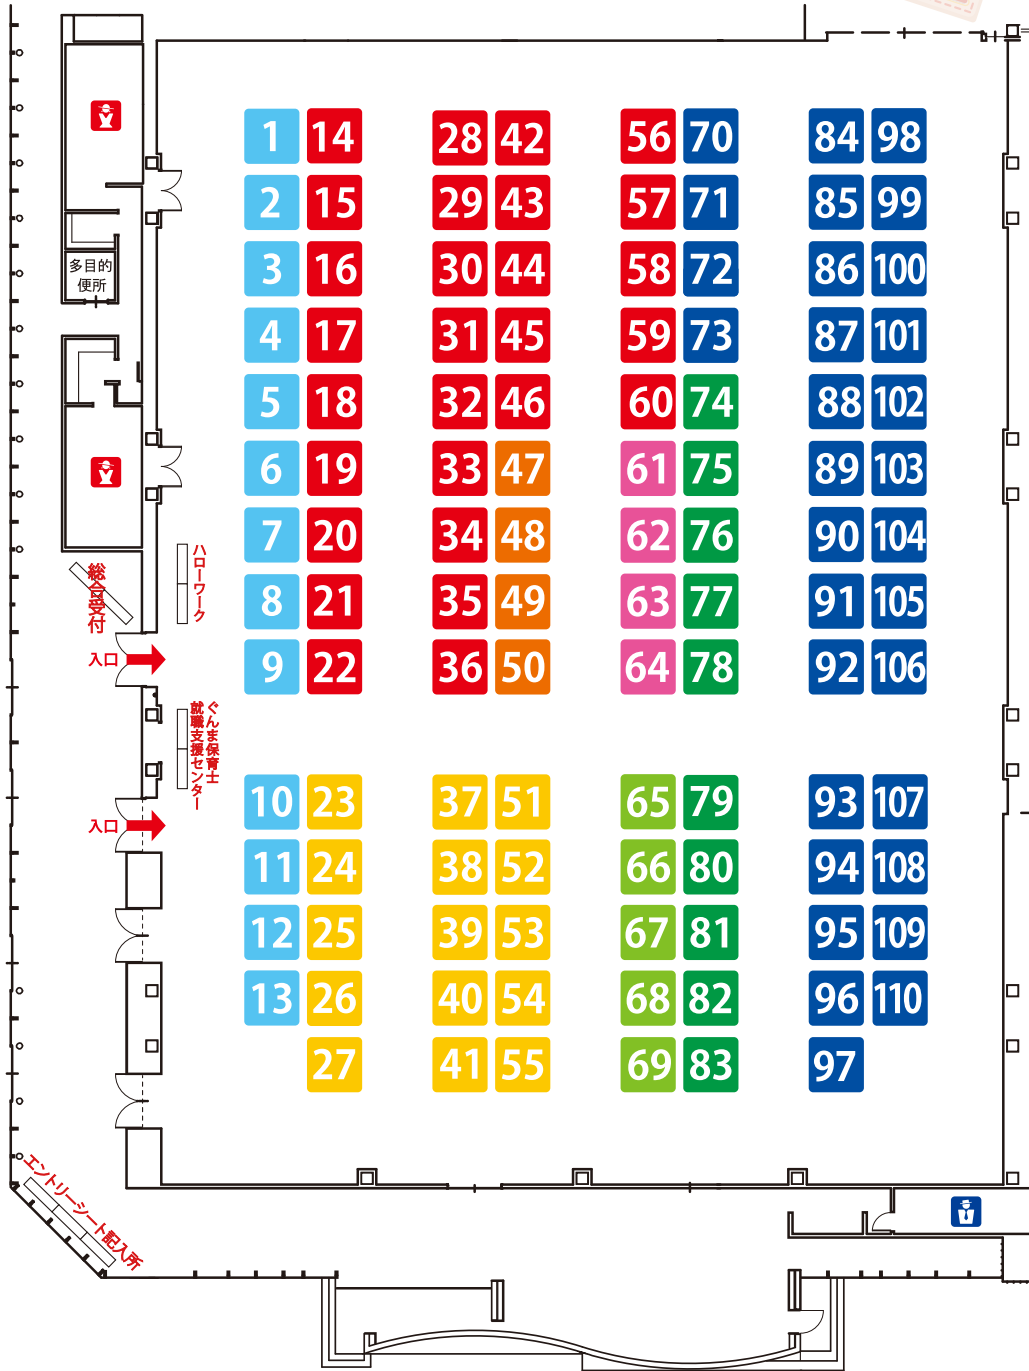

幼保認こ合同就職説明会2024

会場案内図

- | | |
|----------------------------|------------------|
| 1 あきまこども園 | 50 明星幼稚園 |
| 2 安中二葉幼稚園 | 51 明和幼稚園 |
| 3 かんら保育園 | 52 元総社幼稚園 |
| 4 めぶきの森かんら | 53 もものき |
| 5 あかねこども園 | 54 桃瀬幼稚園 |
| 6 神流保育園 | 55 太田杉の子保育園 |
| 7 ふじおか中央こども園 | 56 木崎あおぞら保育園 |
| 8 のぞみ幼稚園 | 57 葦川こども園 |
| 9 一ノ宮ピッコロこども園 | 58 わたつこども園 |
| 10 かしの木保育園 | 59 わたつこども園 |
| 11 富岡ひばり第二こども園 | 60 玉村おひさま保育園 |
| 12 むつぎ幼稚園 | 61 マーガレット幼稚園 |
| 13 社こども園たかせ | 62 フェアリー王国国際こども園 |
| 14 第二あさひ幼稚園 | 63 えのき幼稚園 |
| 15 あさひ幼稚園 | 64 にしきの保育園かみのて |
| 16 あおぞら福祉あおぞら北 | 65 にしきの保育園よろこぶ |
| 17 あゆみ保育園 | 66 愛隣保育園 |
| 18 いずみ幼稚園 | 67 梅の里保育園 |
| 19 永明保育園 | 68 おひさま飯塚保育園 |
| 20 大利根育英幼稚園 | 69 観光保育園 |
| 21 稲川幼稚園 | 70 苜蓿いずみ第二こども園 |
| 22 上細井保育園 | 71 苜蓿いずみ保育園 |
| 23 群馬医療福祉大学附属認定こども園鈴蘭幼稚園 | 72 みどりのかぜ |
| 24 あかいこども園 | 73 みどりのもり |
| 25 あずまの森こども園西園こども園 | 74 すぎの子幼稚園 |
| 26 かしま保育園 | 75 桐生大学附属幼稚園 |
| 27 さくら幼稚園 | 76 おおぞら幼児園 |
| 28 すみれこども園 | 77 たちはな保育園 |
| 29 木の実幼稚園 | 78 のびのびこども園 |
| 30 駒形こども園 | 79 国分寺幼稚園 |
| 31 こまがた幼稚園 | 80 こたま幼稚園 |
| 32 しょうび第一幼稚園 | 81 さわらび幼稚園 |
| 33 しょうび第二幼稚園 | 82 慈光こども園 |
| 34 中央大橋保育園 | 83 慈光なないろ保育園 |
| 35 清心幼稚園 | 84 城東ゆめの実こども園 |
| 36 江木幼稚園 | 85 上武大学附属幼稚園 |
| 37 たちばな | 86 すみれ幼稚園 |
| 38 田部井幼稚園 | 87 清風幼稚園 |
| 39 ChaCha Children Isesaki | 88 高崎健康福祉大学附属幼稚園 |
| 40 すみよし幼稚園 | 89 高崎商科大学佐藤幼稚園 |
| 41 ひばり保育園 | 90 高崎天使幼稚園 |
| 42 三郷こども園 | 91 境ヶ岡幼稚園 |
| 43 芳賀南保育園 | 92 東光保育園 |
| 44 はと保育園 | 93 中川幼稚園 |
| 45 ひまわりこども園 | 94 成田山保育園 |
| 46 二子山幼稚園 | 95 東部文化幼稚園 |
| 47 ポケット幼稚園 | 96 上滝こども園 |
| 48 バンジー保育園 | 97 鼻高こども園 |
| 49 ちくさこども園 | 98 塙保育園 |
| 50 榑東南部こども園榑東中央こども園 | 99 ひばり幼稚園 |
| 51 水上わかくりこども園 | 100 法輪寺プロッサムガーデン |
| 52 むつみ保育園 | 101 法輪寺まちなかこども園 |
| 53 茂呂こども園 | 102 星の光こども園 |
| 54 リトルガーデンしいのみ | 103 恵保育園 |
| 55 若竹保育園 | 104 明徳幼稚園 |
| 56 二葉こども園 | 105 長野幼稚園 |
| | 106 いずみ海第一こども園 |